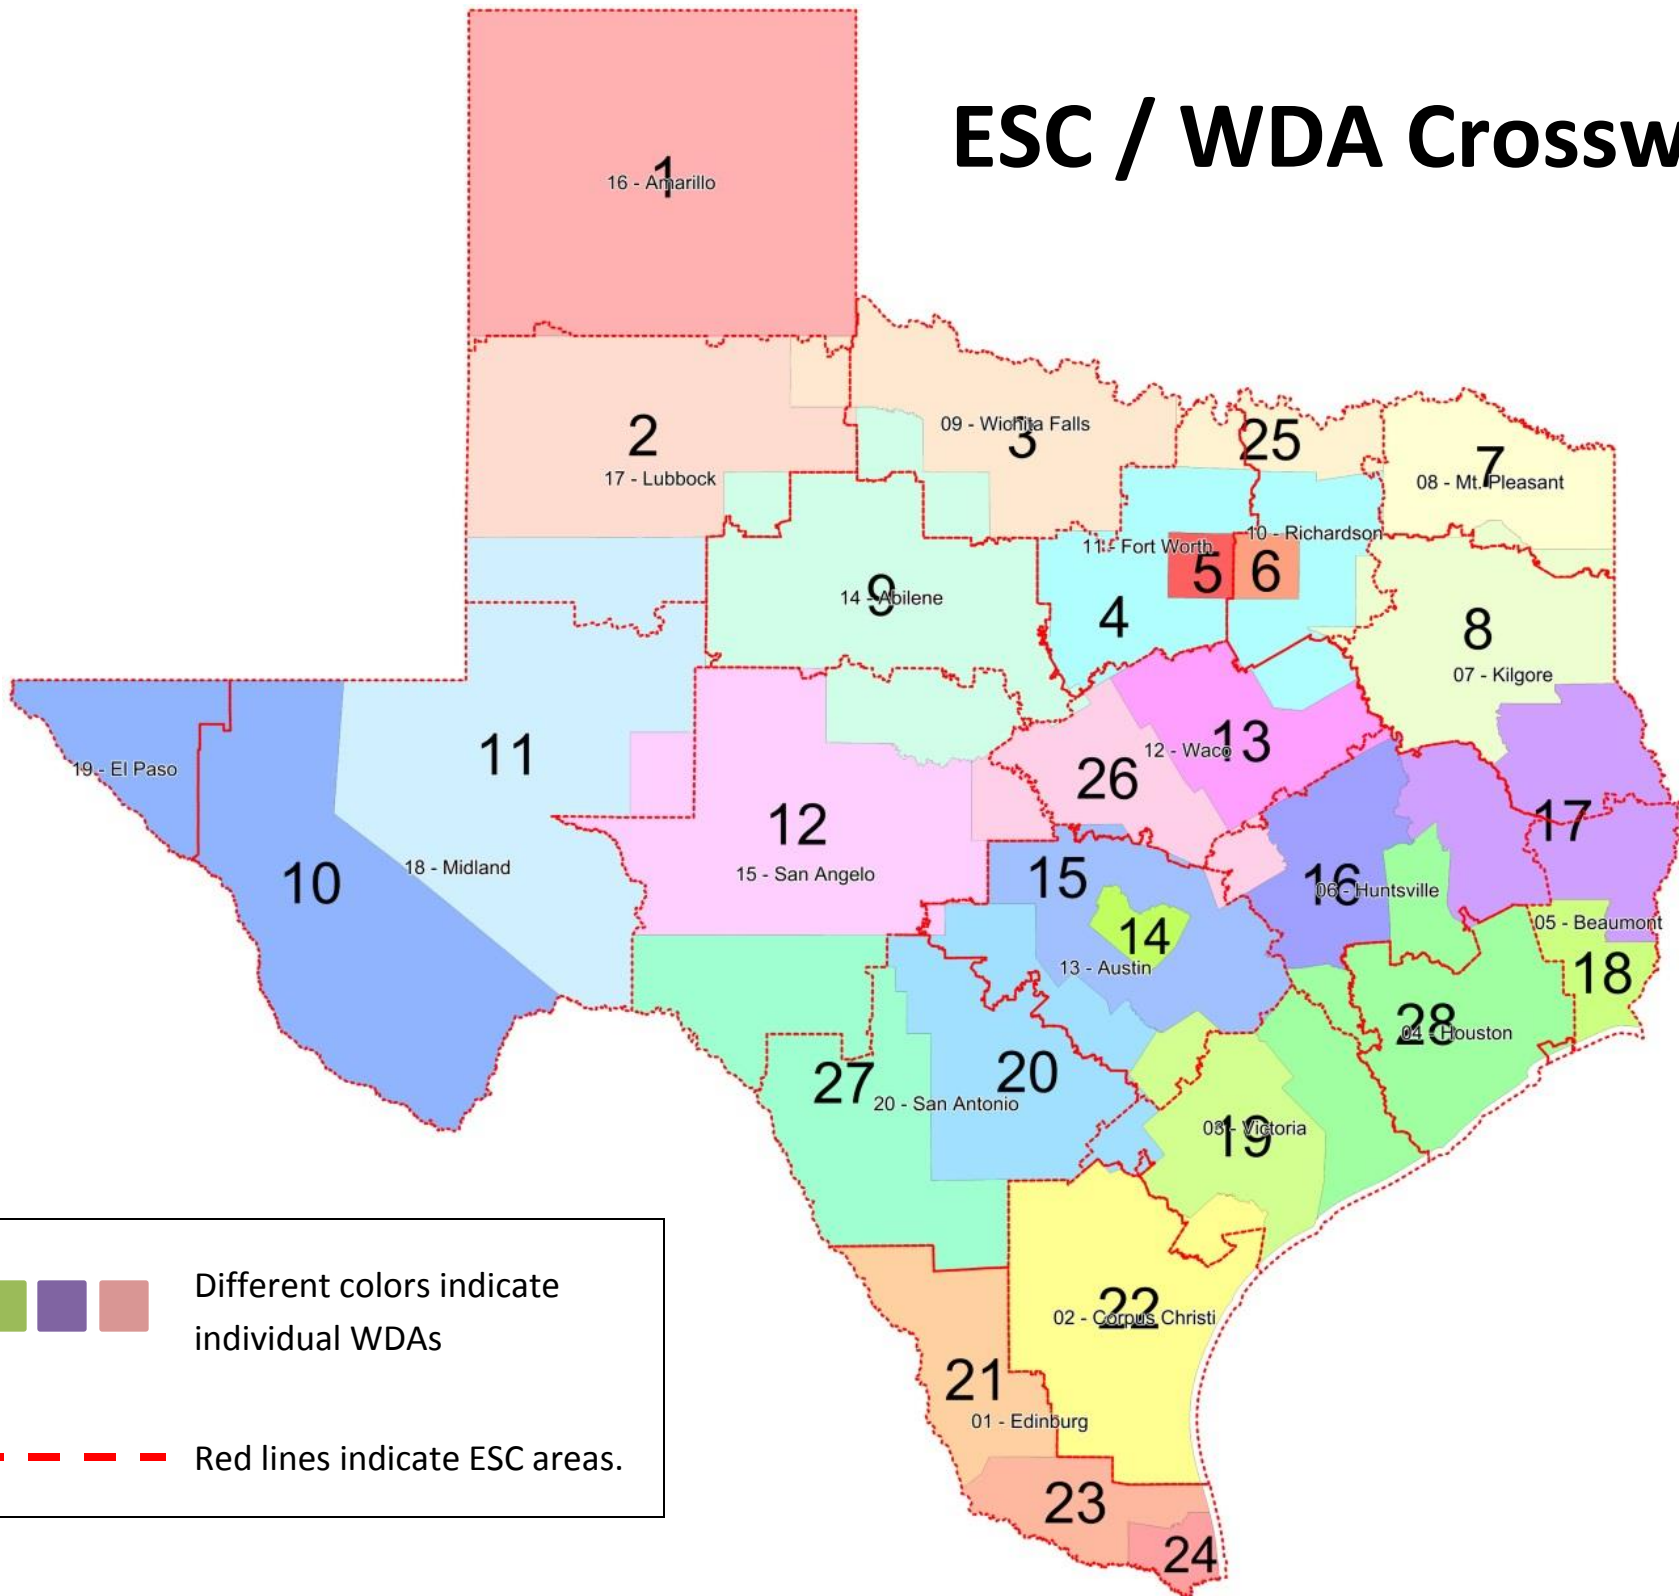

# ESC / WDA Crosswalk

Different colors indicate individual WDAs

Red lines indicate ESC areas.

## ESC Regions

- Region 1—**Edinburg**
- Region 2—**Corpus Christi**
- Region 3—**Victoria**
- Region 4—**Houston**
- Region 5—**Beaumont**
- Region 6—**Huntsville**
- Region 7—**Kilgore**
- Region 8—**Mount Pleasant**
- Region 9—**Wichita Falls**
- Region 10—**Richardson**
- Region 11—**Fort Worth**
- Region 12—**Waco**
- Region 13—**Austin**
- Region 14—**Abilene**
- Region 15—**San Angelo**
- Region 16—**Amarillo**
- Region 17—**Lubbock**
- Region 18—**Midland**
- Region 19—**El Paso**
- Region 20—**San Antonio**

## WDA (Workforce Development Area) Breakdown

- WDA 1—**Panhandle** (Amarillo)
- WDA 2—**South Plains** (Lubbock)
- WDA 3—**North Texas** (Wichita Falls)
- WDA 4—**North Central** (Arlington)
- WDA 5—**Tarrant County** (Fort Worth)
- WDA 6—**Dallas**
- WDA 7—**North East Texas** (Wake Village)
- WDA 8—**East Texas** (Kilgore)
- WDA 9—**West Central** (Abilene)
- WDA 10—**Borderplex** (Marfa/ El Paso)
- WDA 11—**Permian Basin** (Midland)
- WDA 12—**Concho Valley** (San Angelo)
- WDA 13—**Heart of Texas** (Waco)
- WDA 14—**Capital Area** (Austin)
- WDA 15—**Rural Capital** (Round Rock)
- WDA 16—**Brazos Valley** (Bryan)
- WDA 17—**Deep East Texas** (Lufkin)
- WDA 18—**South East Texas** (Beaumont)
- WDA 19—**Golden Crescent** (Victoria)
- WDA 20—**Alamo** (San Antonio)
- WDA 21—**South Texas** (Laredo)
- WDA 22—**Coastal Bend** (Corpus Christi)
- WDA 23—**Lower Rio Grande Valley** (McAllen)
- WDA 24—**Cameron County** (Brownsville)
- WDA 25—**Texoma** (Sherman)
- WDA 26—**Central Texas** (Belton)
- WDA 27—**Middle Rio Grande** (Uvalde)
- WDA 28—**Gulf Coast** (Houston)